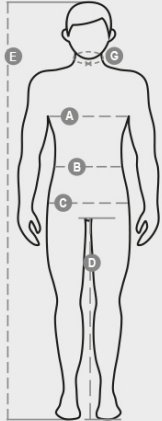

## SERVICE STRETCH

S00328-P055

Bermuda uomo, in mini ripstop stretch, leggero, con elastici laterali e passanti in vita. Chiusura con zip coperta e bottone. Due tasche anteriori a taglio classico, con taschino porta monete, un porta metro e una tasca laterale con patta di chiusura Lock System. Due tasche posteriori, di cui una con patta e chiusura a strappo. Cuciture a triplo ago.

**COMPOSIZIONE:** 98% COTONE + 2% ELASTAN  
**ASPETTO:** MINI RIPSTOP  
**PESO:** 220 GR/MQ  
**TAGLIE:** XXS-XS-S-M-L-XL-XXL-3XL-4XL-5XL  
**IMBALLO:** 1/20  
**HS CODE:** 62034211  
**PRODOTTO IN:** PK

CARATTERISTICHE

ISTRUZIONI DI LAVAGGIO

CERTIFICAZIONI

Casual&Workwear - Trousers

International sizes	XXS		XS		S		M		L		XL		XXL		3XL		4XL		5XL		
IT - DE	36	38	40	42	44	46	48	50	52	54	56	58	60	62	64	66	68	70	72	74	
FR - ES	32	34	36	38	40	42	44	46	48	50	52	54	56	58	60	62	64	66	68	70	
UK	25	27	28	29	30	32	33	34	36	38	40	41	43	45	46	48	49	51	52	54	
Waist	(B) - cm	64	68	72	74	76	80	84	88	92	96	100	104	108	112	116	120	124	128	132	136
	(B) - in	25	27	28	29	30	32	33	34	36	38	40	41	43	45	46	48	49	51	52	54
Hips	(C) - cm	80	84	88	90	92	96	100	104	108	112	116	120	124	128	132	136	140	144	148	152
	(C) - in	31	33	34	35	36	38	39	41	42	44	46	47	49	50	52	53	55	56	58	59
Inside leg	(D) - cm	82	82	84	84	85	85	86	86	87	87	88	88	88	88	88	88	89	89	89	89
	(D) - in	32	32	33	33	33	33	33	33	34	34	34	34	34	34	34	34	35	35	35	35
Height	(E) - cm	170/181						175/187						175/189							
	(E) - in	67/71						69/73						69/75							