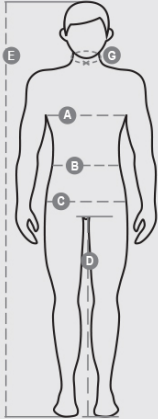

COMPOSIZIONE: 58% COTONE 42% ELASTOMULTIESTERE

ASPETTO: RIPSTOP

PESO: 150 GR/MQ

TAGLIE: XS-S-M-L-XL-XXL-3XL-4XL-5XL

IMBALLO: 1/20

HS CODE: 62034211

PRODOTTO IN: PK

COLORI

			
BIANCO 00000	BORDEAUX 04000	KAKI 11006	GRIGIO FERRO 13067

NERO
14000

CARATTERISTICHE

COOLMAX

ISTRUZIONI DI LAVAGGIO

CERTIFICAZIONI

Professional - Trousers

International sizes		XXS	XS	S	M	L	XL	XXL	3XL	4XL	5XL
IT - DE		38/40	42/44	46/48	50	52	54	56/58	60/62	64/66	68/70
FR - ES		34/36	38/40	42/44	46	48	50	52/54	56/58	60/62	64/66
UK		30/31	33/34	36/38	39	41	42	44/46	47/48	50/52	53/55
Waist	(G) - cm	66 - 70	73 - 76	80 - 84	85 - 88	89 - 92	94 - 98	100 - 105	108 - 113	116 - 120	124 - 128
	(G) - in	26 - 27	28 - 29	31 - 32	33 - 34	35 - 36	37 - 38	39 - 41	42 - 44	45 - 47	48 - 50
Hips	(A) - cm	81 - 86	88 - 92	95 - 99	101 - 104	105 - 109	110 - 114	115 - 120	124 - 128	132 - 136	140 - 144
	(A) - in	32 - 33	34 - 36	37 - 38	39 - 40	41 - 42	43 - 44	45 - 46	48 - 50	51 - 53	54 - 56
Inside leg	(B) - cm	84	85	86	86	87	87	88	88	88	89
	(B) - in	33	33	33	33	34	34	34	34	34	35
Height	(E) - cm	170/181			175/187			175/189			
	(E) - in	67/71			69/73			69/75			

cm = centimeters - in = inches

SCOPRI DI PIÙ, INQUADRA QUI